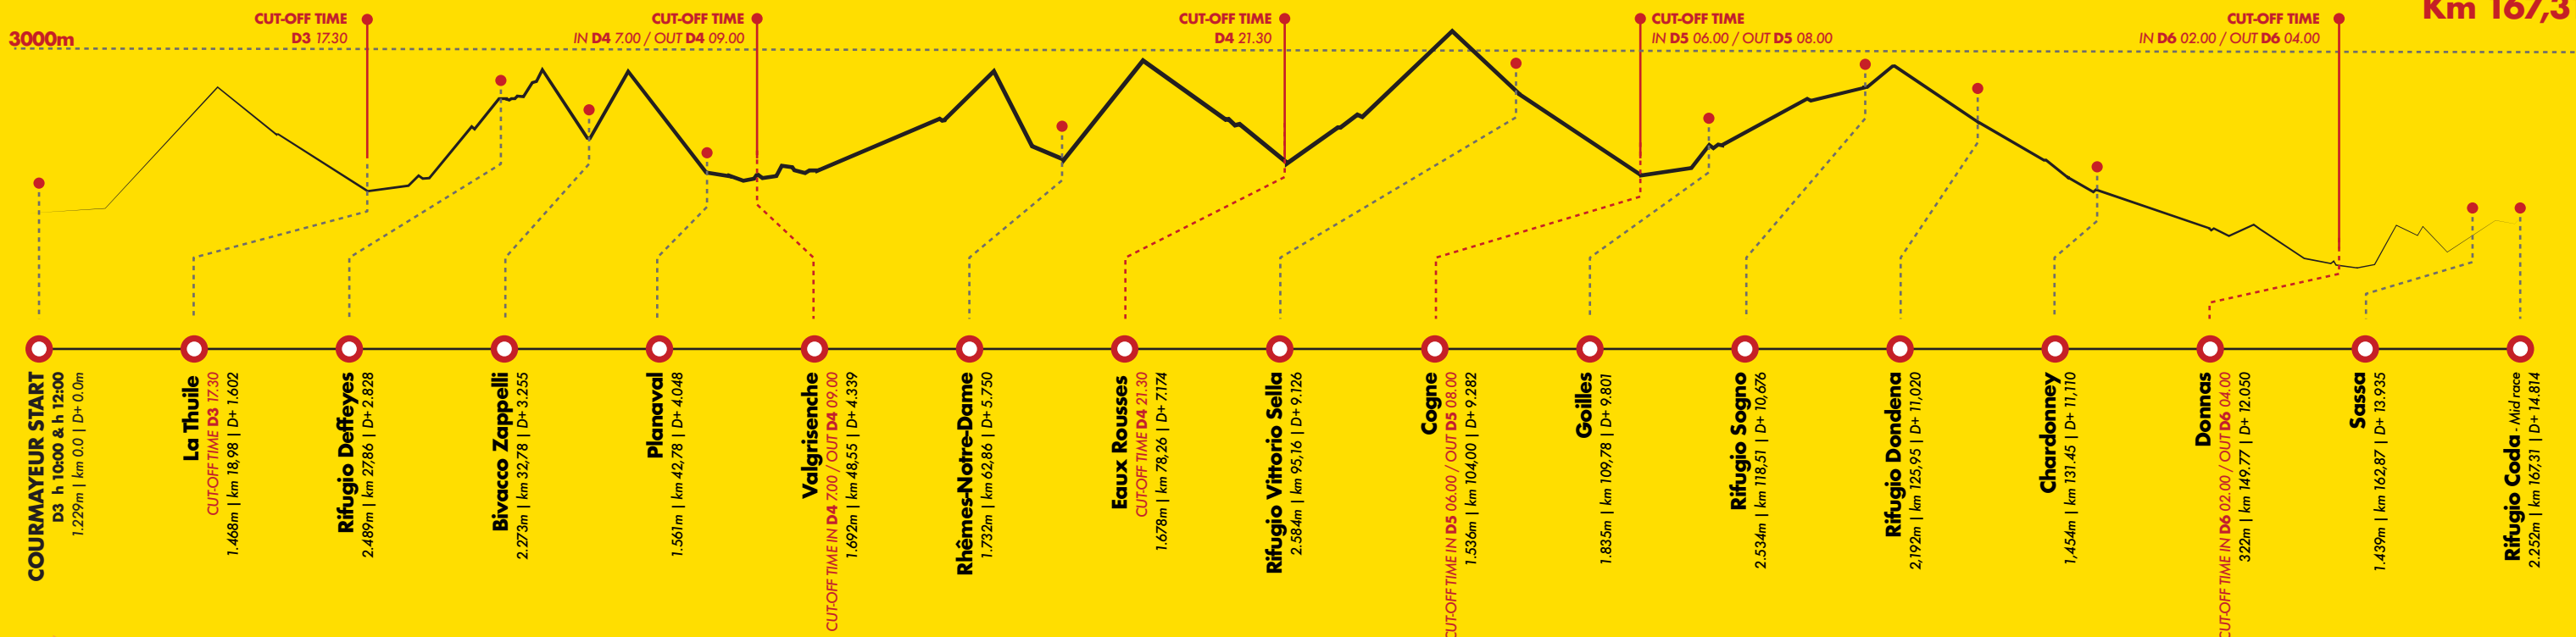

# TOR330

**TORX**  
WITH KAILAS  
**2024**

Vendredi Friday Vendredi  
Sabato Saturday Samedi  
Domenica Sunday Dimanche  
Lunedì Monday Lundi  
Martedì Tuesday Mardi  
Mercoledì Wednesday Mercredi  
Giovedì Thursday Jeudi  
Venerdì Friday Vendredi  
Sabato Saturday Samedi

D1 D2 D3 D4 D5 D6 D7 D8 D9

Sett./sept./sept. 6 7 8 9 10 11 12 13 14

TOR450 START TOR330 START TOR130 START TOR100 START TOR30 START

## TOR DES GÉANTS®

ENG - The time barriers refer to the second wave. The first wave has barriers two hours earlier.  
ITA - Le barriere orarie si riferiscono alla seconda ondata. La prima ondata ha barriere anticipate di due ore.  
FRA - Les barrières horaires se réfèrent à la deuxième vague. La première vague a des barrières anticipées de deux heures.

Km 0

Km 167,31

Km 167,31

Km 335,32