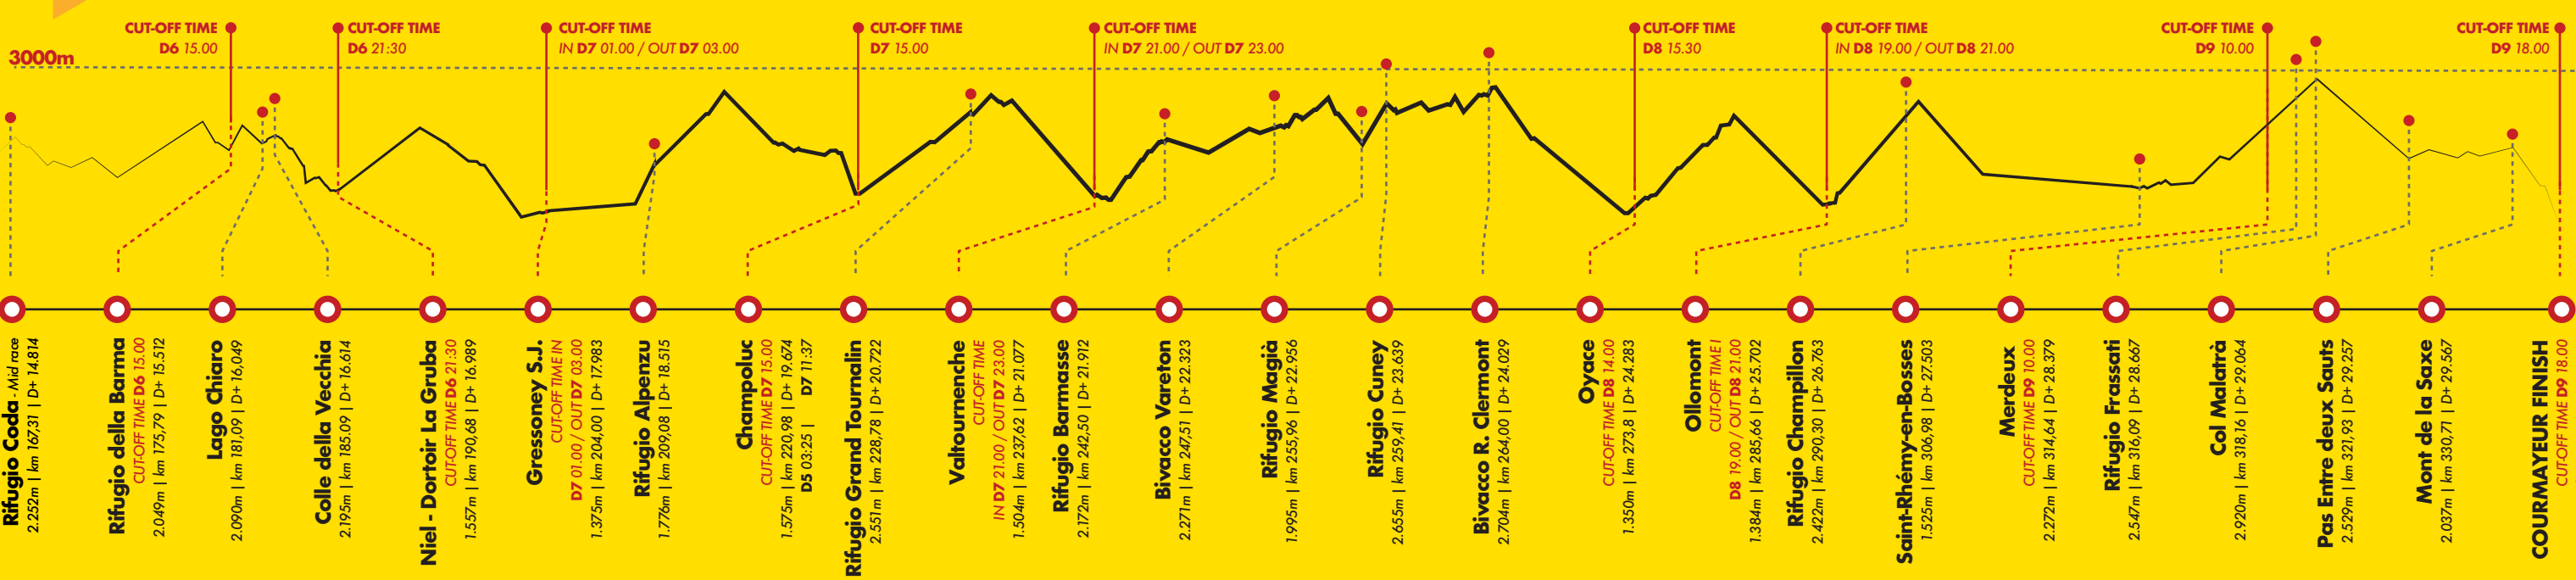

## TOR DES GÉANTS®

ENG - The time barriers refer to the second wave. The first wave has barriers two hours earlier.  
ITA - Le barriere orarie si riferiscono alla seconda ondata. La prima ondata ha barriere anticipate di due ore.  
FRA - Les barrières horaires se réfèrent à la deuxième vague. La première vague a des barrières anticipées de deux heures.

Km 0

Km 167,31

Km 167,31

Km 335,32